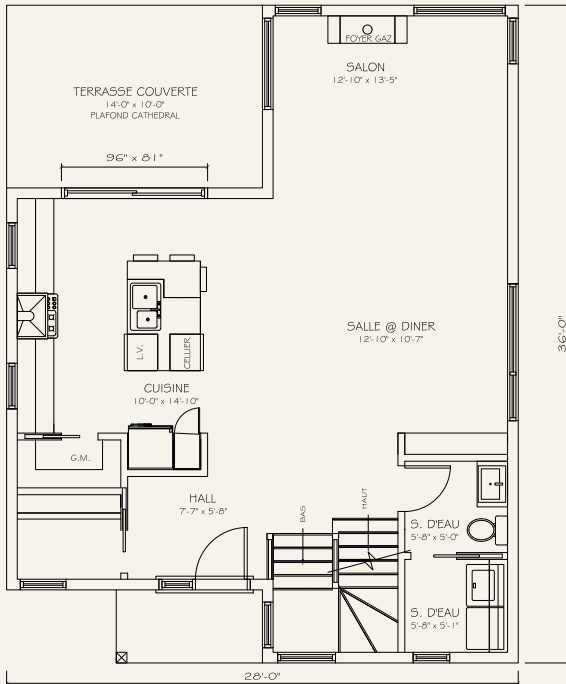

MÉTRO

MONTMORENCY
CHARPENTES ■ TIMBER FRAMES

MONTMORENCY

CHARPENTES ■ TIMBER FRAMES

www.charpentesmontmorency.com

info@charpentesmontmorency.com

T 418 841-2007