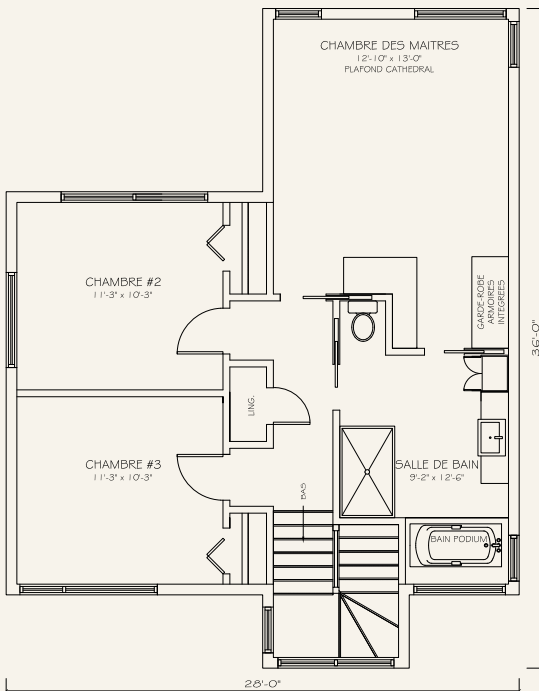

MÉTRO

MONTMORENCY
CHARPENTES ■ TIMBER FRAMES

MONTMORENCY

CHARPENTES ■ TIMBER FRAMES

www.charpentesmontmorency.com

info@charpentesmontmorency.com

T 418 841-2007