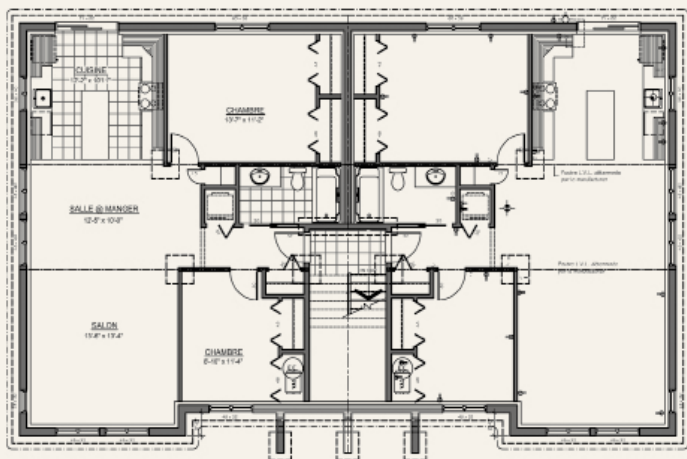

# LAC POHÉNÉGAMOOK CONDOS

MONTMORENCY  
CHARPENTES ■ TIMBER FRAMES

Situé à quelques mètres du Lac Pohénégamook, cet emplacement de choix offre une qualité de vie incomparable dans un site naturel unique. Ces spacieux condos très confortables, vous offrent un environnement de choix pour les amateurs de tranquillité et de plein air. Idéal pour une retraite paisible sur le bord du merveilleux Lac Pohénégamook.