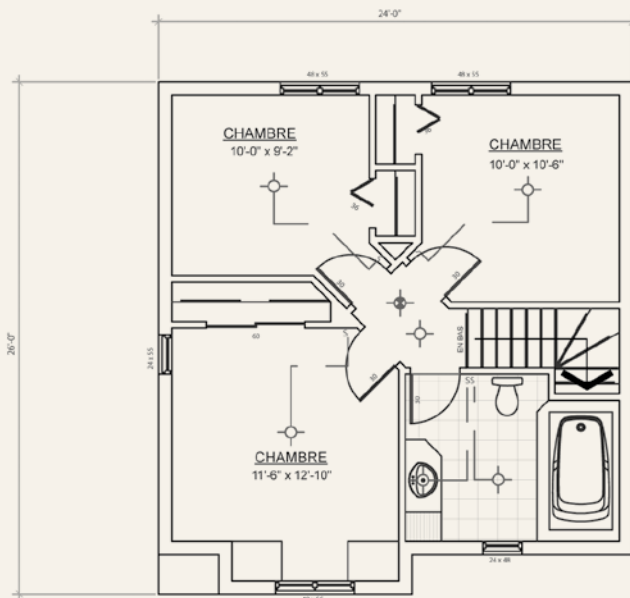

ALTO

MONTMORENCY
CHARPENTES ■ TIMBER FRAMES

Cette charmante résidence est parfaite pour ceux qui désirent confondre le style du bois et l'allure urbaine tout en étant très accessible. Possédant deux ou trois chambres, elle pourra évoluer selon vos besoins dans le temps et gardera son côté chaleureux tout au long de votre vie. Idéale pour jeunes familles ou amants du confort.