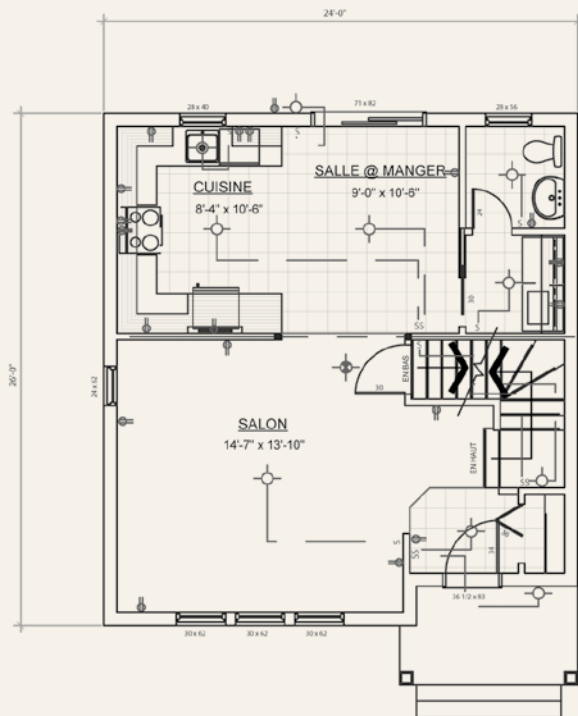

ALTO

MONTMORENCY
CHARPENTES ■ TIMBER FRAMES

Cette charmante résidence est parfaite pour ceux qui désirent confondre le style du bois et l'allure urbaine tout en étant très accessible. Possédant deux ou trois chambres, elle pourra évoluer selon vos besoins dans le temps et gardera son côté chaleureux tout au long de votre vie. Idéale pour jeunes familles ou amants du confort.